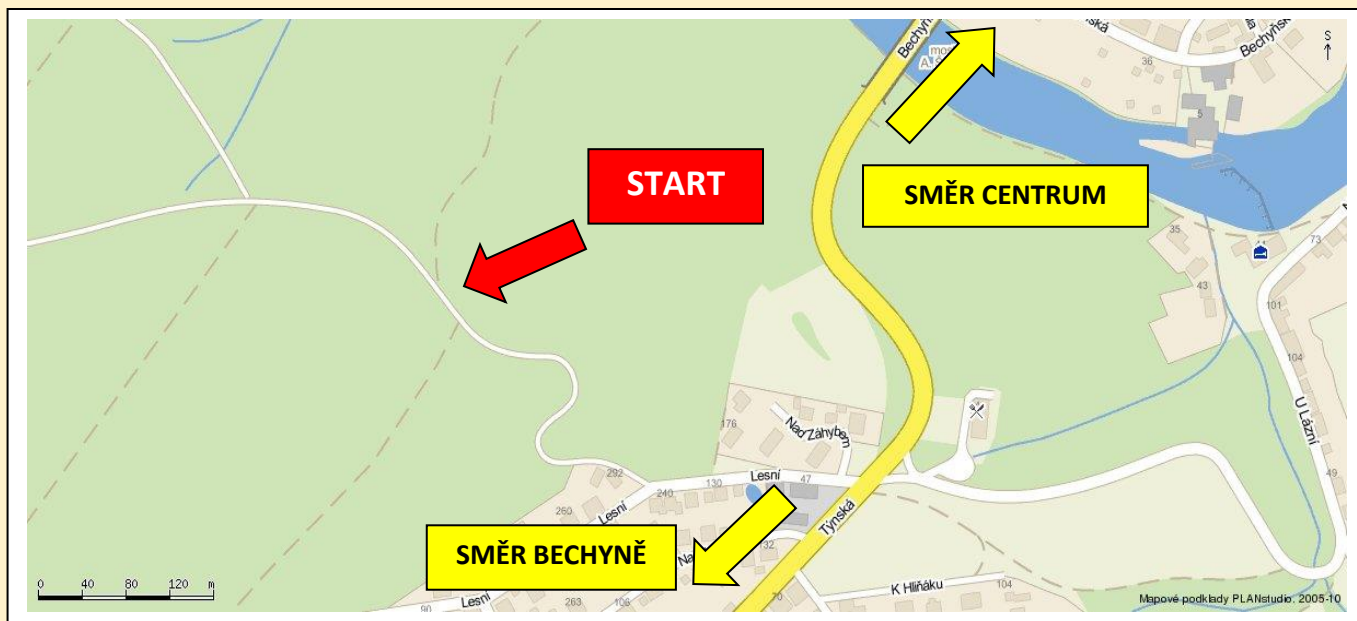

73. ročník Lesního běhu Pintovkou

Datum: sobota 11. listopadu 2023

Místo: lesopark Pintovka – Tábor

Ředitel: Petr Nývlt, tel. 725 840 835, p.nyvlt@email.cz

Přihlášky: v den závodu od 9:00 hod., nejpozději 60 min. před plánovaným časem startu.

Startují: nejmenší děti, atletická školka, minipřípravka, přípravka, mladší žactvo, starší žactvo, muži a ženy, muži veteráni nad 40, 50, 60, 70 a 80 let, ženy veteránky nad 40 let.

Startovné: kategorie přípravka – dospělí – 50 Kč / start, nejmenší děti, atletická školka a minipřípravka, veteráni a veteránky nad 60 let mají start zdarma.

Ceny: první tři závodníci z každé kategorie obdrží diplom, medaili (pouze mládežnické kategorie) a drobné věcné ceny.

Upozornění: za zdravotní stav závodníků ručí vysílající složka a každý závodí na vlastní nebezpečí!

Vjezd aut do lesoparku je zakázán!!!