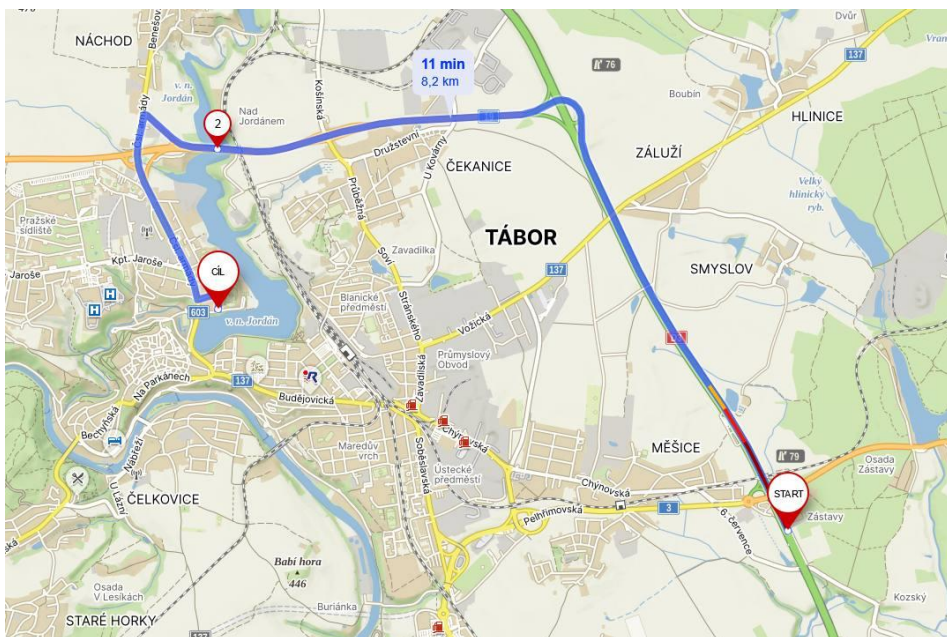

MISTROVSTVÍ ČR MUŽŮ A ŽEN V ATLETICE

Organizační pokyny pro účastníky

Doprava

Doprava na stadion není možná přes jordanskou hráz. Pokud jedete na stadion z jihu od Českých Budějovic, je potřeba jet po dálnici nad Tábor a poté přes most přes Jordán (bod 2) zpět na stadion, viz obrázek.

Parkování

V průběhu MČR bude parkování v místě výrazně omezeno. Na obrázku jsou **červeně** vybarvená místa určena **pozaným hostům, pořadatelům** a **České televizi**, parkování je možné jen s povolením organizátora. **Modře** vybarvené místo je pro **sportovce** a **návštěvníky MČR**. Další možné parkování je u zimního stadionu (20 minut pěšky na atletický stadion). Neoznačená místa na parkovištích jsou určeny veřejnosti - návštěvníky plovárny, bazénu, atp.