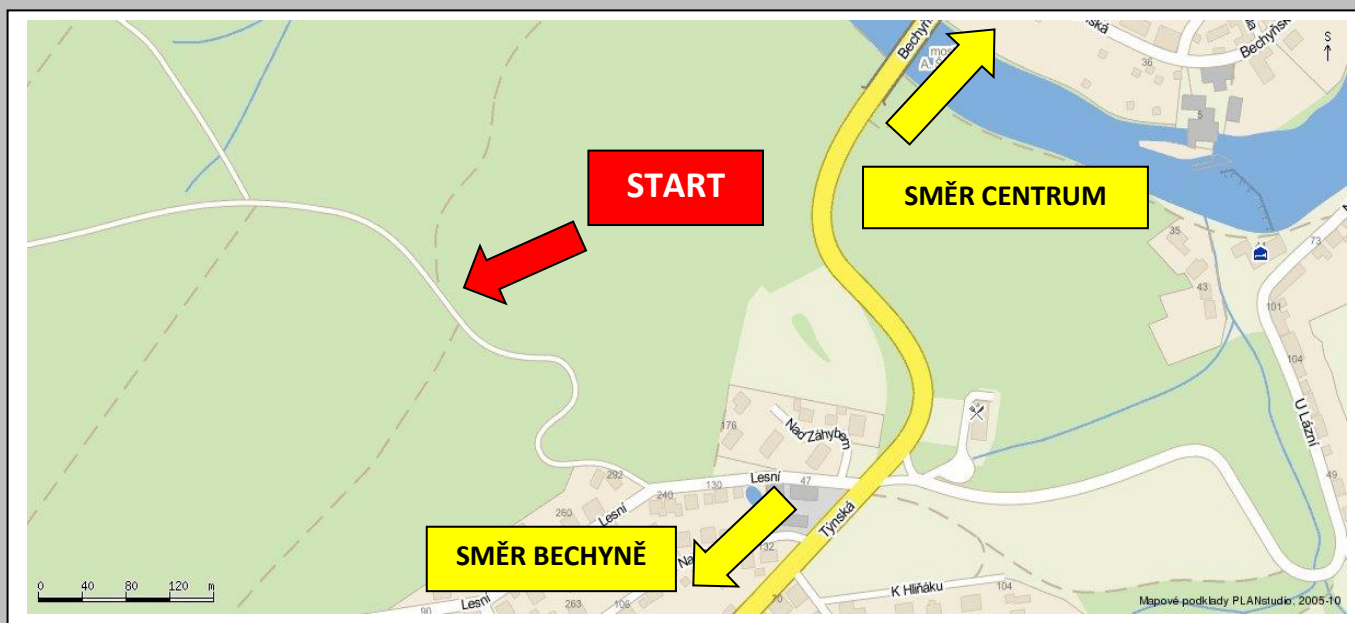

## 67. ročník Lesního běhu Pintovkou

- Datum:** sobota 11. listopadu 2017
- Místo:** lesopark Pintovka – Tábor
- Ředitel:** Petr Nývlt, tel: 725 840 835
- Přihlášky:** v den závodu od 9:00 hod., nejpozději 60 min. před plánovaným časem startu
- Startují:** nejmenší děti, atletická školka, minipřípravka, přípravka, mladší žactvo, starší žactvo, muži a ženy, muži veteráni nad 40, 50, 60, 70 a 80 let, ženy veteránky nad 40 let.
- Startovné:** kategorie přípravka – dospělí – 30 Kč / start, nejmenší děti, atletická školka a minipřípravka mají start zdarma
- Ceny:** první tři závodníci z každé obdrží diplom, medaili (pouze mládežnické kategorie) a drobné věcné ceny
- Upozornění:** za zdravotní stav závodníků ručí vysílající složka a každý závodí na vlastní nebezpečí!

**Vjezd aut do lesoparku je zakázán!!!**