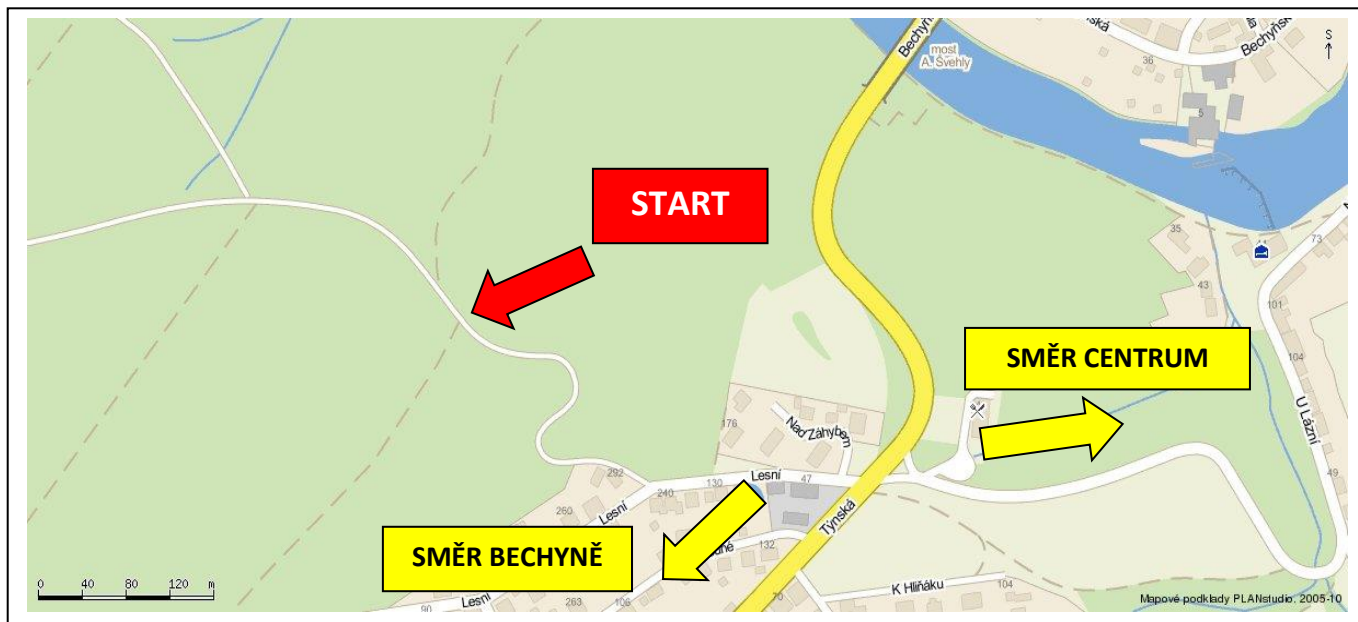

66. roč. Lesního běhu Pintovkou

1. **Datum:** sobota 12. listopadu 2016
2. **Místo:** lesopark Pintovka – Tábor
3. **Ředitel:** Petr Nývlt, tel: 725 840 835
4. **Přihlášky:** v den závodu od 9:00 hod., nejpozději 60 min. před plánovaným časem startu
5. **Startují:** nejmenší děti, atletická školka, minipřípravka, přípravka, mladší žactvo, starší žactvo, dorost, junioři a juniorky, muži a ženy, muži veteráni nad 40, 50, 60 a 70 let, ženy veteránky nad 40 let
6. **Startovné:** kategorie přípravka – dospělí – 30 Kč / start, nejmenší děti, atletická školka a minipřípravka mají start zdarma
7. **Ceny:** první tři závodníci z každé obdrží diplom, medaili (pouze mládežnické kategorie) a drobné věcné ceny
8. **Upozornění:** za zdravotní stav závodníků ručí vysílající složka a každý závodí na vlastní nebezpečí!

Vjezd aut do lesoparku je zakázán!!!

Ve směru do centra je uzavřen Bechyňský most. Objízdná trasa vede přes Čelkovice ulicí U Lázní.