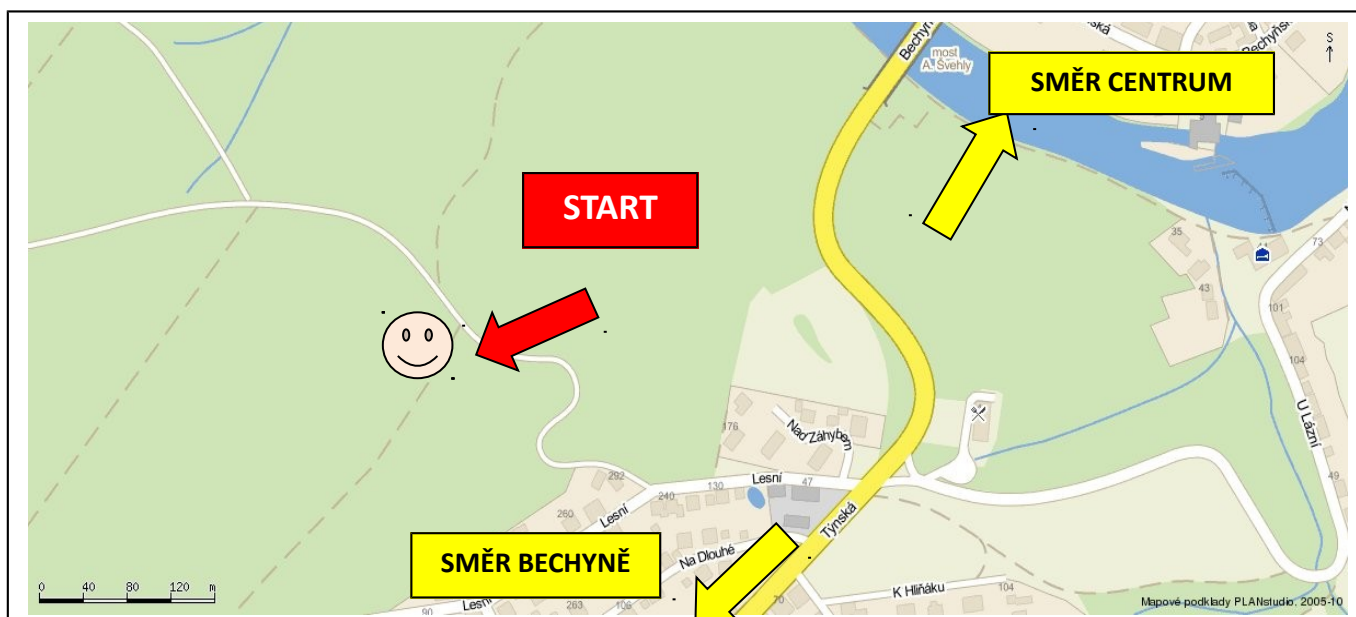

65. roč. Lesního běhu Pintovkou

- Datum:** sobota 14. listopadu 2015
Místo: lesopark Pintovka – Tábor
Ředitel: Petr Nývlt tel: 725 840 835
Přihlášky: v den závodu od 9:00 hod., nejpozději 60 min. před plánovaným časem startu
Startují: nejmenší děti, atletická školka, minipřípravka, přípravka, mladší žactvo, starší žactvo, dorost, junioři a juniorky, muži a ženy, muži veteráni nad 40, 50, 60 a 70 let, ženy veteránky nad 40 let
Startovné: kategorie přípravka – dospělí – 30 Kč / start, nejmenší děti, atletická školka a minipřípravka mají start zdarma
Ceny: první tři závodníci z každé obdrží diplom, medaili (pouze mládežnické kategorie) a drobné věcné ceny
Upozornění: za zdravotní stav závodníků ručí vysílající složka a každý závodí na vlastní nebezpečí!

Vjezd aut do lesoparku je zakázán!!! Příjezd k lesoparku – průjezd Táborem směr Běchyně.

Časový program

10:00 Běh rodičů s dětmi (2011 a mladší) 50 m

10:10	nejmenší děti (2011 a mladší) – bez podpory rodičů	50 m
10:20	atletická školka dívky (2008-2010)	450 m (zel. okruh, posun. start)
10:30	atletická školka chlapci (2008-2010)	450 m (zel. okruh, posun. start) 10:40
	minipřípravka dívky (2007 – 2006)	600m (zelený okruh)
10:50	minipřípravka chlapci (2007-2006)	600 m (zelený okruh)
11:00	přípravka dívky (2005-2004)	900 m (zelený + posun po černé)
11:10	přípravka chlapci (2005-2004)	900 m (zelený + posun po černé)
11:20	mladší žáci (2003 – 2002)	1500 m (žlutý okruh)
11:30	mladší žákyně (2003-2002)	1500 m (žlutý okruh)
11:40	starší žáci (2001- 2000)	2000 m (modrý okruh)
11:55	starší žákyně (2001-2000)	1500 m (žlutý okruh)
12:05	muži vytrvalci – hlavní závod (1995 a starší)	6000 m (2xčervený okruh)
12:35	dorostenci (1999-98) a junioři (1997-96)	3000 m (červený okruh)
12:35	ženy – hlavní závod (1995 a starší)	3000 m (červený okruh)
12:55	dorostenky (1999-98) a juniorky (1997-96)	2000 m (modrý okruh)
13:10	veteráni, muži mílaři (1995 a starší)	3000 m (červený okruh)
13:10	ženy příchozí , ženy veteránky	1500m (žlutý okruh)