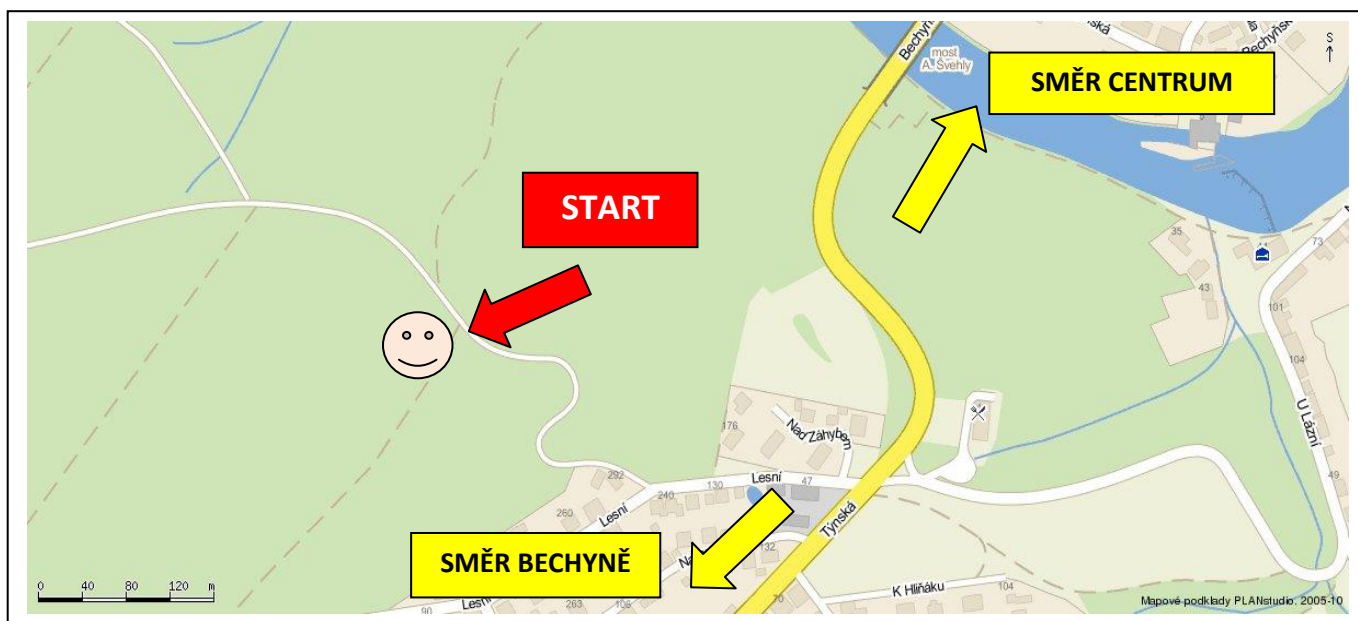

TJ VS TÁBOR – ATLETIKA

U STADIONU MÍRU 1579, 390 03 TÁBOR, IČO: 476561
e-mail: vs.tabor@atletikatabor.cz, www.atletikatabor.cz

63. roč. Lesního běhu Pintovkou

- Datum:** sobota 9. listopadu 2013
- Místo:** lesopark Pintovka - Tábor
- Přihlášky:** v den závodu od 9:00 hod., nejpozději 60 min. před plánovaným časem startu
- Startují:** nejmenší děti, atletická školka, minipřípravka, přípravka, mladší žactvo, starší žactvo, dorost, junioři a juniorky, muži a ženy, muži veteráni nad 40, 50, 60 a 70 let, ženy veteránky nad 40 let
- Startovné:** kategorie přípravka – dospělí – 30 Kč / start, nejmenší děti, atletická školka a minipřípravka mají start zdarma
- Ceny:** první tři závodníci z každé obdrží diplom, medaili (pouze mládežnické kategorie) a drobné věcné ceny
- Upozornění:** za zdravotní stav závodníků ručí vysílající složka a každý závodí na vlastní nebezpečí!
- Vjezd aut do lesoparku je zakázán!!! Příjezd k lesoparku – průjezd Tábořem směr Běchyně.**