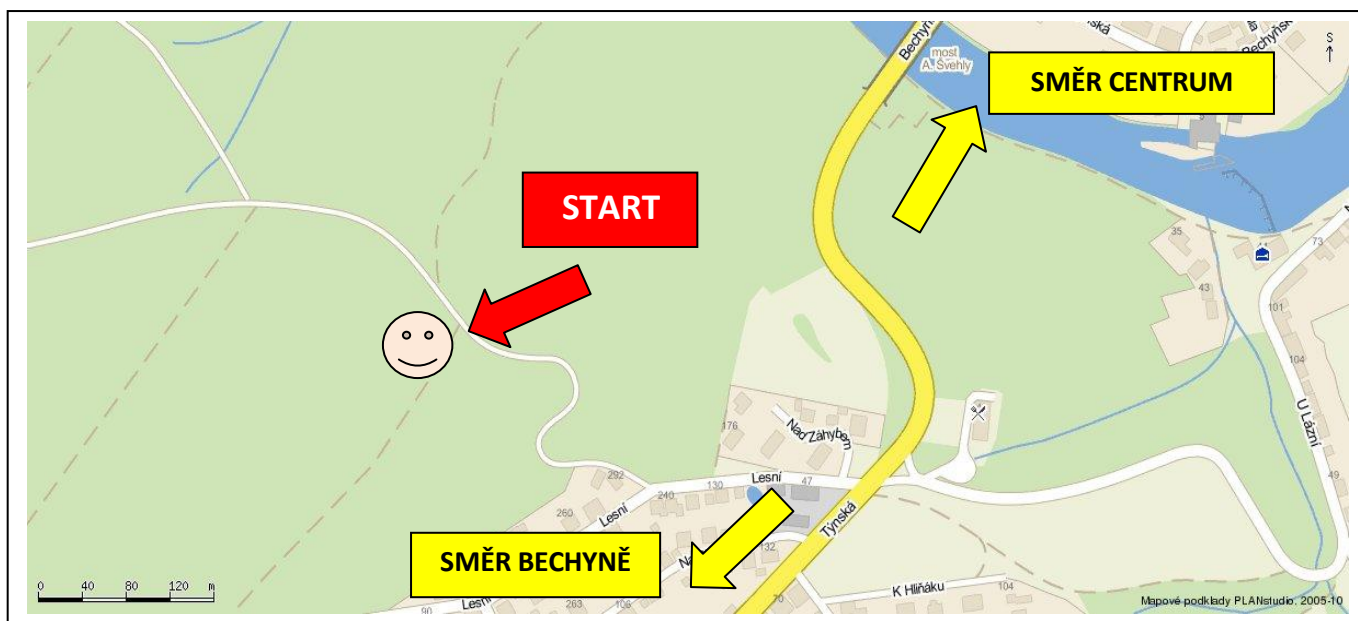

TJ VS TÁBOR – ATLETIKA

U STADIONU MÍRU 1579, 390 03 TÁBOR, IČO: 476561
e-mail: vs.tabor@atletikatabor.cz, www.atletikatabor.cz

62. roč. Lesního běhu Pintovkou

- Datum:** sobota 10. listopadu 2012
Místo: lesopark Pintovka - Tábor
Přihlášky: v den závodu od 9:00 hod., nejpozději 60 min. před plánovaným časem startu
Startují: nejmenší děti, atletická školka, minipřípravka, přípravka, mladší žactvo, starší žactvo, dorost, junioři a juniorky, muži a ženy, muži veteráni nad 40, 50, 60 a 70 let, ženy veteránky nad 40 let
Startovné: kategorie přípravka – dospělí – 30 Kč / start, nejmenší děti, atletická školka a minipřípravka mají start zdarma
Ceny: první tři závodníci z každé obdrží diplom, medaili (pouze mládežnické kategorie) a drobné věcné ceny
Upozornění: za zdravotní stav závodníků ručí vysílající složka a každý závodí na vlastní nebezpečí!
Vjezd aut do lesoparku je zakázán!!! Příjezd k lesoparku – průjezd Tábořem směr Bechyně.