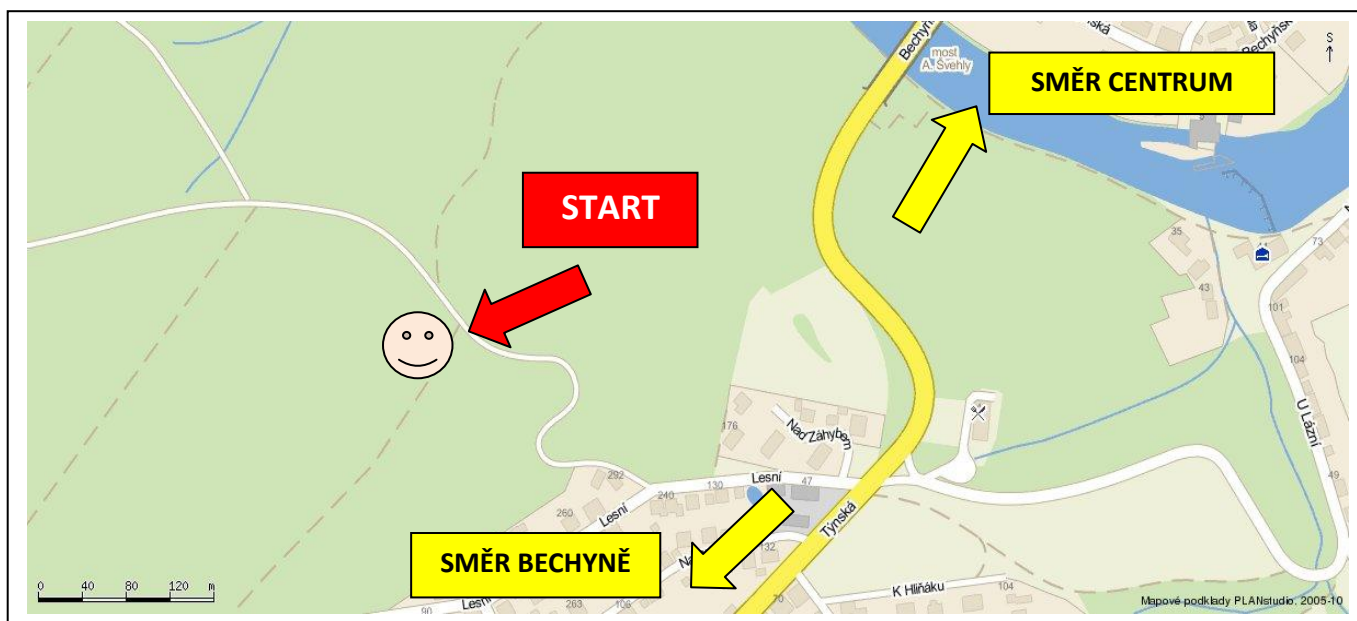

TJ VS TÁBOR – ATLETIKA

U STADIONU MÍRU 1579, 390 03 TÁBOR, IČO: 476561
e-mail: vs.tabor@atletikatabor.cz, www.atletikatabor.cz

61. roč. Lesního běhu Pintovkou

- Datum:** sobota 12. listopadu 2011
- Místo:** lesopark Pintovka - Tábor
- Přihlášky:** v den závodu od 9:00 hod., nejpozději 60 min. před plánovaným časem startu
- Startují:** nejmenší děti, atletická školka, minipřípravka, přípravka, mladší žactvo, starší žactvo, dorost, junioři a juniorky, muži a ženy, muži veteráni nad 40, 50, 60 a 70 let, ženy veteránky nad 40 let
- Startovné:** kategorie přípravka – dospělí – 20 Kč / start, nejmenší děti, atletická školka a minipřípravka mají start zdarma
- Ceny:** první tři závodníci z každé obdrží diplom, medaili (pouze mládežnické kategorie) a drobné věcné ceny
- Upozornění:** za zdravotní stav závodníků ručí vysílající složka a každý závodí na vlastní nebezpečí!
- Vjezd aut do lesoparku je zakázán!!! Příjezd k lesoparku – průjezd Tábořem směr Běchyně.**